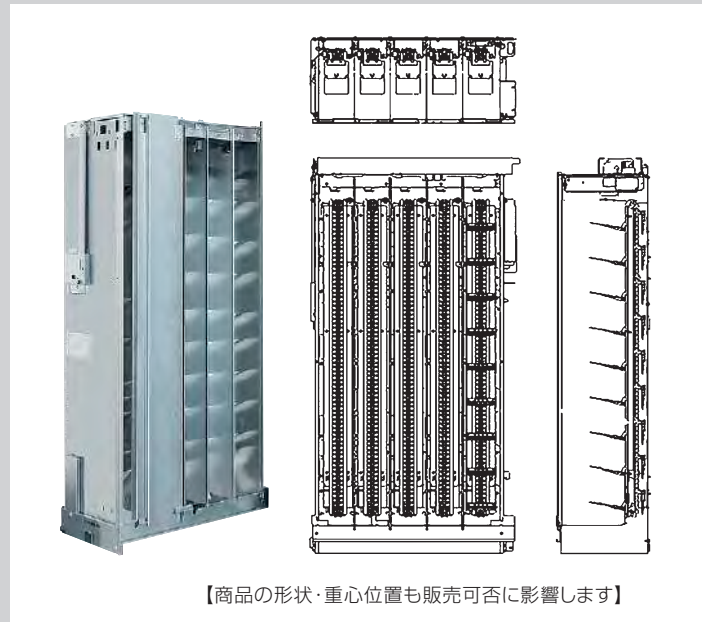

マルチラック構造

収容個数一覧(参考) (注3)

最大10ピッチまで対応	ピッチ (高さ)	商品高さ	収容個数
10	10 (106mm)	101mm	7個
9	9 (94mm)	89mm	7個
8	8 (83mm)	78mm	8個
7	7 (71mm)	66mm	10個
6	6 (59mm)	54mm	11個
5	5 (48mm)	43mm	14個
4	4 (36mm)	31mm	17個
3	3 (24mm)	19mm	22個

※ 2ピッチ以下、11ピッチ以上の取付けは絶対にしないでください。破損や故障の恐れがあります。

FE 富士電機株式会社

☎(03) 5435-7111
〒141-0032 東京都品川区大崎1-11-2
(ゲートシティ大崎イーストタワー)