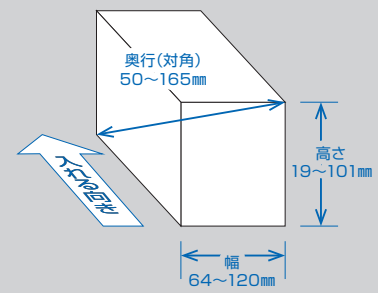

販売商品寸法目安 (注3)

コラム配列

コラム番号	マルチラック ①	マルチラック ⑥
	マルチラック ②	マルチラック ⑦
	マルチラック ③	マルチラック ⑧
	マルチラック ④	マルチラック ⑨
	マルチラック ⑤	マルチラック ⑩
コラム温度	10冷蔵	
	5常温	5冷蔵
	5冷蔵	5常温
	10常温	

マルチラック構造

収容個数一覧(参考) (注3)

最大10ピッチまで対応	ピッチ (高さ)	商品高さ	収容個数
10	10 (106mm)	101mm	7個
9	9 (94mm)	89mm	7個
8	8 (83mm)	78mm	8個
7	7 (71mm)	66mm	10個
6	6 (59mm)	54mm	11個
5	5 (48mm)	43mm	14個
4	4 (36mm)	31mm	17個
3	3 (24mm)	19mm	22個