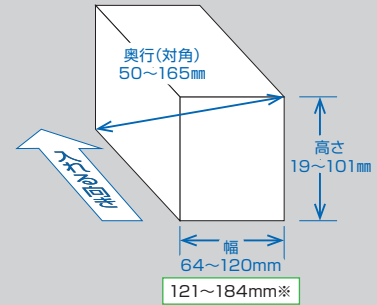

※ペアコラム設定時のコラムNo.は、若いNo.が有効になります。

販売商品寸法目安 (注3)

※商品の対角寸法が165mmを超える場合は、シュータ出口で引っかかる可能性があるため、実販売テストにてご確認ください。(内扉フラップ通過の高さ寸法は85mm)

マルチラック設定

ペアコラム設定には仕切板の脱着、リモコンの設定が必要となります。

収容個数一覧(参考) (注3)

最大10ピッチまで対応	ピッチ (高さ)	商品高さ	収容個数
	10 (106mm)	101mm	7個
	9 (94mm)	89mm	7個
	8 (83mm)	78mm	8個
	標準7 (71mm)	66mm	10個
	6 (59mm)	54mm	11個
	5 (48mm)	43mm	14個
	4 (36mm)	31mm	17個
	3 (24mm)	19mm	22個