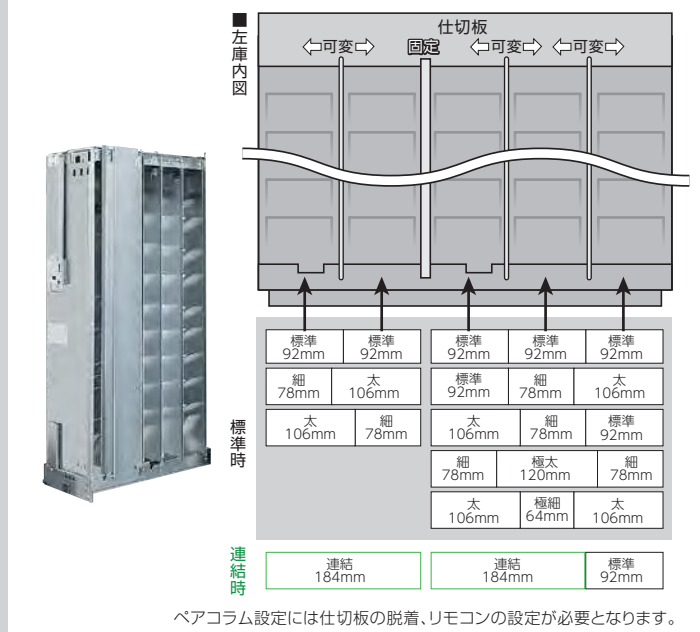

※ペアコラム設定時のコラムNo.は、若いNo.が有効になります。

販売商品寸法目安 (注3)

※商品の対角寸法が165mmを超える場合は、シュータ出口で引っかかる可能性があるため、実販売テストにてご確認ください。(内扉フラップ通過の高さ寸法は85mm)

マルチラック設定

ペアコラム設定には仕切板の脱着、リモコンの設定が必要となります。

収容個数一覧(参考) (注3)

最大10ピッチまで対応	ピッチ (高さ)	商品高さ	収容個数
	10 (106mm)	101mm	7個
	9 (94mm)	89mm	7個
	8 (83mm)	78mm	8個
	標準7 (71mm)	66mm	10個
	6 (59mm)	54mm	11個
	5 (48mm)	43mm	14個
	4 (36mm)	31mm	17個
	3 (24mm)	19mm	22個

※標準設定時は7ピッチになります。2ピッチ以下、11ピッチ以上の取付けは絶対にしないでください。破損や故障の恐れがあります。

小型汎用自動販売機

FRM10D5CZ1NM

10セレクション 10押ボタン

スリムな1台で食品、物品、飲料等
多様な商品の販売ができます

- ✓ 多様な形状の商品が販売可能な
マルチラック*の搭載
 - ✓ 常温・冷蔵機能搭載、
屋外設置対応機
 - ✓ 魅せ方広がるフリーディスプレイ
売りたい商品を、自由自在にレイアウト!
- 3方位からのLED照射で商品を明るく演出

- 調整が簡単な専用展示台で商品訴求力が向上

*マルチラックとは、物品・食品・飲料など、多様な商品を取り扱うラックです。

仕様

形名	FRM10D5CZ1NM
外形寸法	高さ 1830×幅 745×奥行 756 (mm)
設置必要奥行	771 mm
販売種類	10セレ 10押ボタン
収容商品質量	25~350g
製品質量	248kg
照明	LED照明
設置環境	屋内外
冷却装置	レシプロコンプレッサ 7.69 cfm (定格出力 180W)
冷媒	R1234yf(140g)
冷却方式	冷蔵(10℃以下) 常温(18℃±5℃)
収容方式	マルチラック方式
加熱装置	シーズヒータ 310W+310W
消費電力(注1)	冷蔵：冷蔵 301W/315W 常温：冷蔵 611W/625W 常温：常温 656W/656W
電源	単相 100V±10V 50/60Hz
品名	紙容器飲料自動販売機
区分	V
実庫内容積	523L
年間消費電力量	585kW・h(注2)